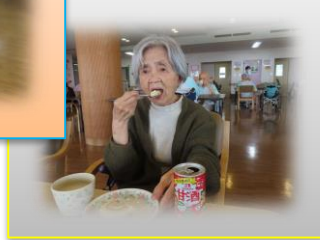

甘酒とお菓子をおいしくいただきました😊