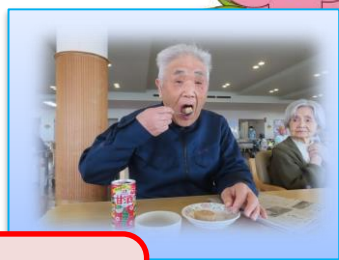

2月

節分会の様子

2F 節分&ひなまつり会

2階ホールにて2月5日に節分会、3月3日にひなまつり会を行い、皆さん楽しくすごされました😊

3月

甘酒とお菓子をおいしくいただきました😊

ひなまつり会の様子