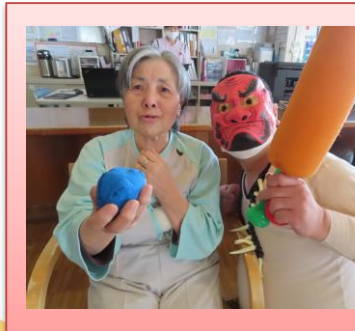

～2・3階～

今年はさくらの開花が早く、4月中旬には当苑の桜も満開になりました。今回も各階でのお花見会となりましたが、綺麗な桜を見ながら楽しまれていました。今年も天気も良く、久しぶりの外で記念撮影も行い、皆様とても喜ばれていました。🌸🌸🌸

～2階～

お花見弁当♪皆様に好評でした

～3階～

皆で桜の下でハイ！チーズ！

2月

節分会の様子

節分では鬼に扮した職員が登場して、入所者様全員で「鬼は外、福は内」と大きな掛け声と共に、お手球で鬼を無事追い払いました♪

鬼は外！福は内！

皆さんでボール回しを行い、運動しました。

ひな祭り会

3階では職員による歌に合わせて踊りが披露されました。皆様とても楽しまれていました。

今年も各階で飾りました。

職員と一緒に踊り、盛り上がりました♪

最後は皆さんで甘酒とお菓子を頂きました。